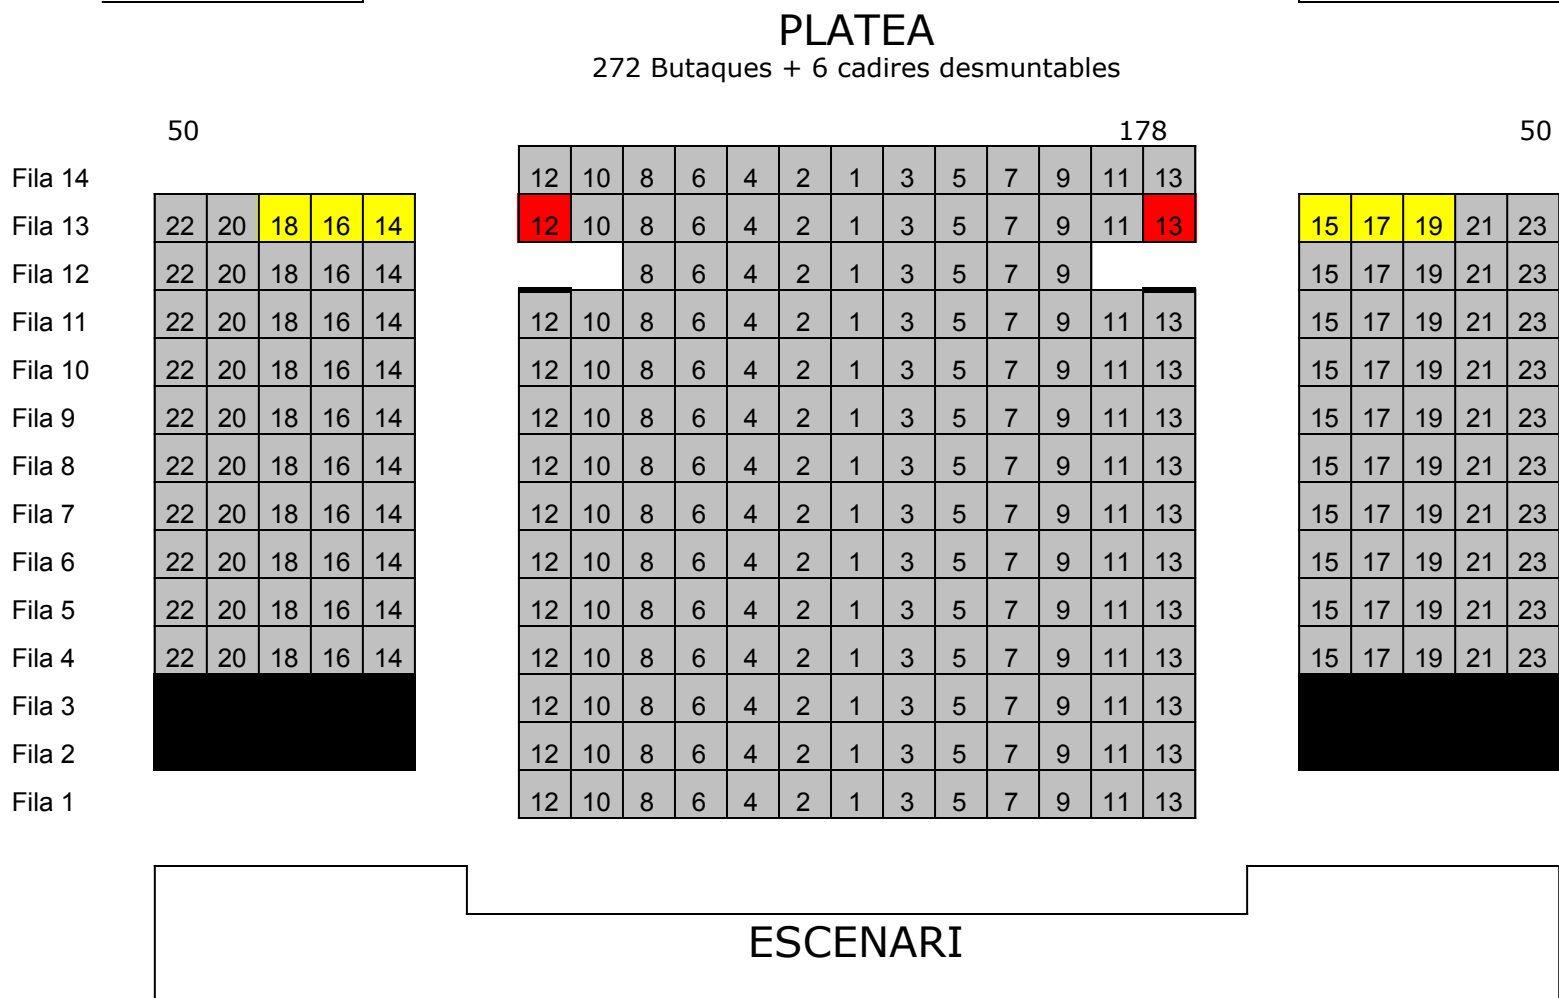

TEATRE DE LA PENI
450 Butaques + 6 per discapacitats.

AMFITEATRE

ESCENARI

- Espai tècnic
- Desmuntables - p. mobilitat reduïda
- Sense visibilitat a l'escenari
- Cadres anulades per poca visibilitat