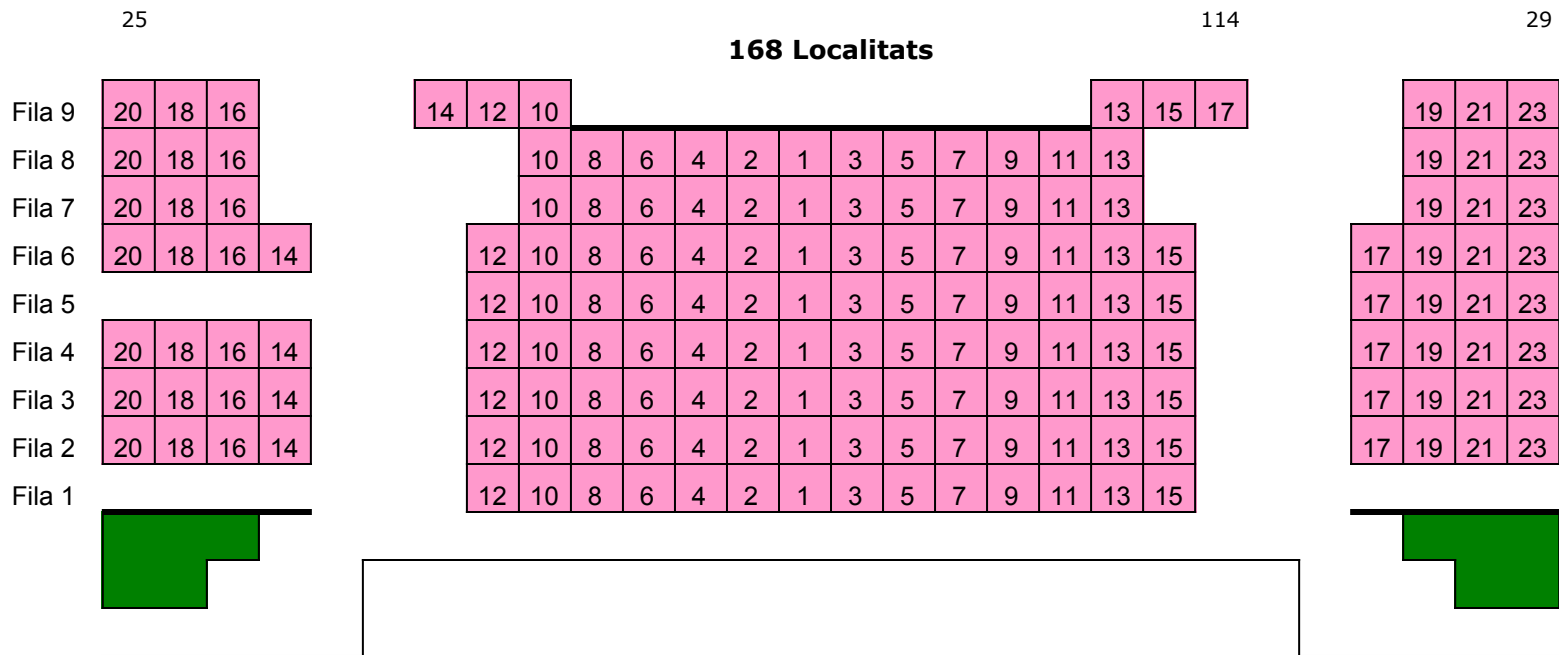

TEATRE DE LA PENI
450 Butaques + 6 per discapacitats.

AMFITEATRE

ESCENARI

- Espai tècnic
- Desmuntables - p. mobilitat reduïda
- Sense visibilitat a l'escenari
- Cadres anulades per poca visibilitat